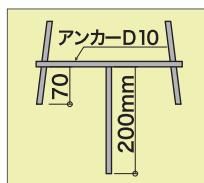

工夫次第で使い道は無限です！

夢支柱・販売価格

I 型支柱	1 本単価	1,680 円 (本体価格 1,600 円)
II 型支柱	1 本単価	2,310 円 (本体価格 2,200 円)
支柱足 (アンカー)	1 本単価 (A・Bタイプ共通)	500 円 (本体価格 476 円)

(送料別途)

- 支柱足 (アンカー) は別売りです。
- 道産のカラマツ材 (焼成材) を使用しています。
- 防腐剤は使用していません、安心してご使用ください。
- 焼成材ですので、多少汚れが付く場合がございます。

II 型支柱

I 型支柱

■足 (アンカー) は雪囲いやガーデニング・家庭菜園など、直接地面に刺して使う足の長いAタイプと、プランター・フラワーポットなど浅鉢用に足の短いBタイプがございます。用途に合わせてお選びください。

A タイプ (三本足)

*直接地面に刺してお使い下さい。

B タイプ (二本足)

*プランター・フラワーポットなどに。

製造販売元