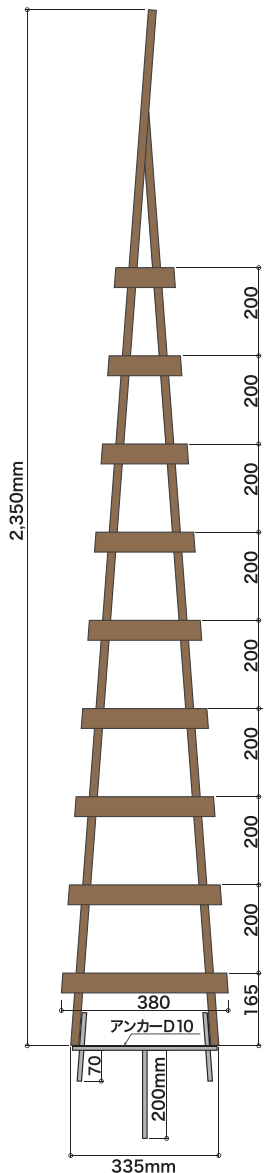

工夫次第で使い道は無限です！

夢支柱・販売価格

I 型支柱	1 本単価	1,680 円 (本体価格 1,600 円)
II 型支柱	1 本単価	2,310 円 (本体価格 2,200 円)
支柱足 (アンカー)	1 本単価 (A・Bタイプ共通)	500 円 (本体価格 476 円)

(送料別途)

- 支柱足 (アンカー) は別売りです。
- 道産のカラマツ材 (焼成材) を使用しています。
- 防腐剤は使用していません、安心してご使用ください。
- 焼成材ですので、多少汚れが付く場合がございます。

II 型支柱

I 型支柱

■足 (アンカー) は雪囲いやガーデニング・家庭菜園など、直接地面に刺して使う足の長いAタイプと、プランター・フラワーポットなど浅鉢用に足の短いBタイプがございます。用途に合わせてお選びください。

A タイプ (三本足)

*直接地面に刺してお使い下さい。

B タイプ (二本足)

*プランター・フラワーポットなどに。

製造販売元