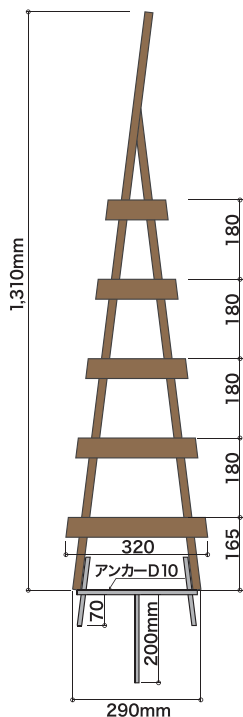

工夫次第で使い道は無限です！

夢支柱・販売価格

I 型支柱	1 本単価	1,680 円 (本体価格 1,600 円)
II 型支柱	1 本単価	2,310 円 (本体価格 2,200 円)
支柱足 (アンカー)	1 本単価 (A・Bタイプ共通)	500 円 (本体価格 476 円)

(送料別途)

- 支柱足 (アンカー) は別売りです。
- 道産のカラマツ材 (焼成材) を使用しています。
- 防腐剤は使用していません、安心してご使用ください。
- 焼成材ですので、多少汚れが付く場合がございます。

II 型支柱

I 型支柱

■足 (アンカー) は雪囲いやガーデニング・家庭菜園など、直接地面に刺して使う足の長いAタイプと、プランター・フラワーポットなど浅鉢用に足の短いBタイプがございます。用途に合わせてお選びください。

A タイプ (三本足)

*直接地面に刺してお使い下さい。

B タイプ (二本足)

*プランター・フラワーポットなどに。

製造販売元