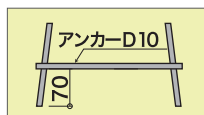

II 型支柱

I 型支柱

■足 (アンカー) は雪囲いやガーデニング・家庭菜園など、直接地面に刺して使う足の長いAタイプと、プランター・フラワーポットなど浅鉢用に足の短いBタイプがございます。用途に合わせてお選びください。

A タイプ (三本足)

*直接地面に刺してお使い下さい。

B タイプ (二本足)

*プランター・フラワーポットなどに。

製造販売元